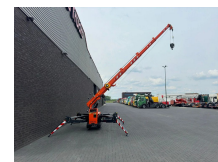

Technical-specifications

Kraftstoffart	Elektrisch
Fahrzeug-identifizierungsnummer	5065
Gewicht	1.800 kg
Leistung in kw	4
Leistung in ps	5
Hubhöhe	1.100 cm
Tragkraft	1.200 kg