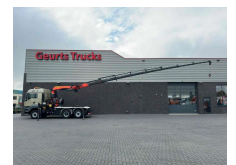

Extras

Aluminium-Kraftstofftank	Lufthorn
Antiblockiersystem	Media System
Bremskraftverstärker	Navigationssystem
Elektrische Fensterheber	Partikelfilter
Elektrisch verstellbare Außenspiegel	Schlafkabine
Geräuscharm	Sonnenschutzklappe
Geschwindigkeitsbegrenzer	Stabilitätskontrolle
Geschwindigkeitsregelanlage	Werkzeugkasten
Klimaanlage	Zapfwelle (PTO)
Kühlschrank	Zentralschmierung
Luftfederung	Zentralverriegelung