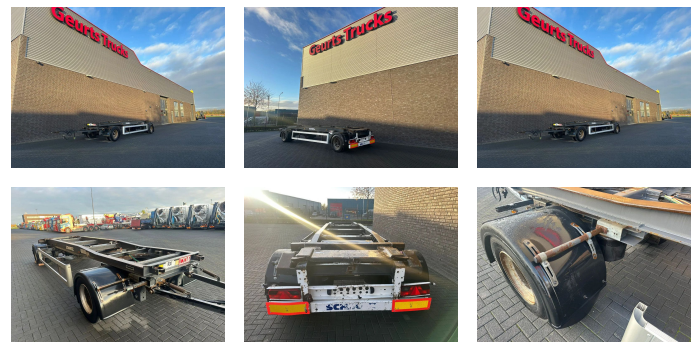

+31 488 74 54 74
info@geurtstrucks.com

Buskesdries 14
6673 DP,
Andelst
netherlands

Schmitz Cargobull CONTAINER AANHANGER/ANHÄNGER/TRAILER

General-specifications

Id	1790168
Marke	Schmitz Cargobull
Typ	CONTAINER AANHANGER/ANHÄNGER/TRAILER
Baujahr	2010
Konstruktion	Hakenarmsystem
Bruttogewicht	20.000 kg

Technical-specifications

Datum der erstzulassung	12-03-2010
Gewicht	3.560 kg
Nutzlast	16.440 kg

€ Auf anfrage

Extras