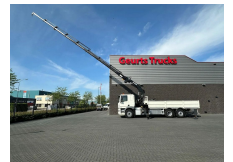

+31 488 74 54 74
info@geurtstrucks.com

Buskesdries 14
6673 DP,
Andelst
netherlands

DAF 6X2 MKG HLK 341 SHP A8 KRAAN/KRAN/CANE/GRUA

General-specifications

Id	1790076
Marca	DAF
Tipo	6X2 MKG HLK 341 SHP A8 KRAAN/KRAN/CANE/GRUA
Año de construcción	2014
Horas de funcionamiento	159
Kilometraje	359.670 km
Construcción	Grúa
Clase emisión	6

+31 488 74 54 74
info@geurtstrucks.com

Buskesdries 14
6673 DP,
Andelst
netherlands

Primera fecha de registro	20-10-2014
Combustible	Diesel
Transmisión	Automático
Número de identificación del vehículo	3214
Configuración del eje	6x2
Número de ejes	3
Peso vacío	18.500 kg
Energía en kw	243
Potencia en caballos de fuerza	330
Elevación de altura	2.450 cm
Capacidad de elevación	6.300 kg