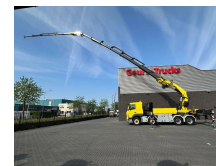

## Volvo

8X4 FASSI F1300RA.2.28 + JIB L616

KRAAN/KRAN/CRANE/GRUA/MONTAGEKRAN/DACHDECKERKRAN

### General-specifications

<b>Id</b>	1790078
<b>Marca</b>	Volvo
<b>Tipo</b>	8X4 FASSI F1300RA.2.28 + JIB L616 KRAAN/KRAN/CRANE/GRUA/MONTAGEKRAN/DACHDECKERKRAN
<b>Año de construcción</b>	2015
<b>Kilometraje</b>	131.745 km
<b>Construcción</b>	Grúa
<b>Clase emisión</b>	6