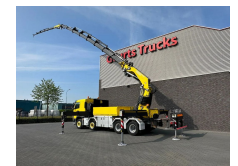

## Volvo

8X4 FASSI F1300RA.2.28 + JIB L616

KRAAN/KRAN/CRANE/GRUA/MONTAGEKRAN/DACHDECKERKRAN

### General-specifications

<b>Id</b>	1790078
<b>Marca</b>	Volvo
<b>Tipo</b>	8X4 FASSI F1300RA.2.28 + JIB L616 KRAAN/KRAN/CRANE/GRUA/MONTAGEKRAN/DACHDECKERKRAN
<b>Año de construcción</b>	2015
<b>Kilometraje</b>	131.745 km
<b>Construcción</b>	Grúa
<b>Clase emisión</b>	6