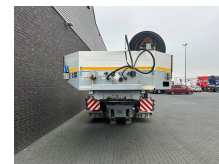

Technical-specifications

Primera fecha de registro	11-03-2011

€ Op aanvraag