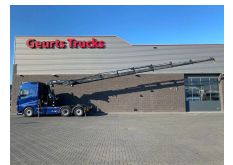

+31 488 74 54 74
info@geurtstrucks.com

Buskesdries 14
6673 DP,
Andelst
netherlands

Volvo 6X2 + HIAB 422E-7 HIDUO KRAAN/KRAN/CRANE/GRUA

Extra's

+31 488 74 54 74
info@geurtstrucks.com

Buskesdries 14
6673 DP,
Andelst
netherlands

General-specifications

Id	1789558
Merk	Volvo
Type	6X2 + HIAB 422E-7 HIDUO KRAAN/KRAN/CRANE/GRUA
Bouwjaar	2014
Tellerstand	1.153.875 km
Opbouw	Standaard trekker
Max. gewicht	28.000 kg
Emissieklasse	6

ABS	Navigatiesysteem
Airconditioning	PTO
Aluminium brandstoftank	Roetfilter
Centrale deurvergrendeling	Sideskirts
Cruise control	Slaapcabine
Elektrisch bedienbare ramen	Snelheidsbegrenzer
Elektrisch verstelbare buitenspiegels	Spoilers
Geluidsarm	Stabiliteitscontrole
Gereedschapskist	Standkachel
Koelkast	Versterkte motorrem
Luchthoorn	Verstralers
Luchtvering	Zendapparatuur
Mistlampen	Zonneklep

Technical-specifications

Datum eerste toelating	20-03-2014
Kentekenplaat	19-BDR-9
Brandstof	Diesel
Transmissie	Automaat
Voertuigidentificatienummer	6316
Asconfiguratie	6x2
Aantal assen	3
Ledig gewicht	17.855 kg
Aantal cilinders	6
Wielbasis	370
Laadgewicht	10.145 kg
Lengte	743 cm
Breedte	255 cm

+31 488 74 54 74
info@geurtstrucks.com

Buskesdries 14
6673 DP,
Andelst
netherlands

Hefhoogte	2.330 cm
Hefcapaciteit	12.000 kg

€ Op aanvraag