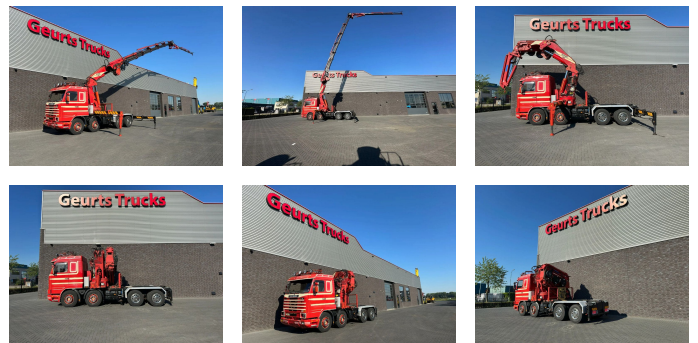

## Scania

8X4 + EFFER 980/6S + JIB 2F73101

KRAAN/KAN/CRANE/GRUA/OLDTIMER/SPECIAL/SHOWTRUCK

### General-specifications

<b>Id</b>	1790080
<b>Merk</b>	Scania
<b>Type</b>	8X4 + EFFER 980/6S + JIB 2F73101 KRAAN/KAN/CRANE/GRUA/OLDTIMER/SPECIAL/SHOWTRUCK
<b>Bouwjaar</b>	1995
<b>Tellerstand</b>	496.525 km
<b>Opbouw</b>	Kraanwagen

### Technical-specifications

<b>Datum eerste toelating</b>	14-12-1995
<b>Brandstof</b>	Diesel
<b>Transmissie</b>	Handgeschakeld
<b>Voertuigidentificatienummer</b>	1287
<b>Asconfiguratie</b>	8x4
<b>Aantal assen</b>	4
<b>Ledig gewicht</b>	25.540 kg
<b>Vermogen in kw</b>	309
<b>Vermogen in pk</b>	420
<b>Hefcapaciteit</b>	17.680 kg