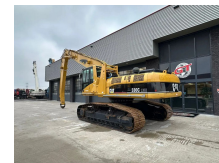

+31 488 74 54 74
info@geurtstrucks.com

Buskesdries 14
6673 DP,
Andelst
netherlands

Caterpillar 330C LMH OVERSLAGKRAAN

General-specifications

Id	1790186
Merk	Caterpillar
Type	330C LMH OVERSLAGKRAAN
Bouwjaar	2005
Bedrijfsuren	21.600
Opbouw	Graafmachine

Technical-specifications

Brandstof	Diesel
Ledig gewicht	45.700 kg
Aantal cilinders	6
Vermogen in kw	184
Vermogen in pk	250

€ Op aanvraag

Extra's