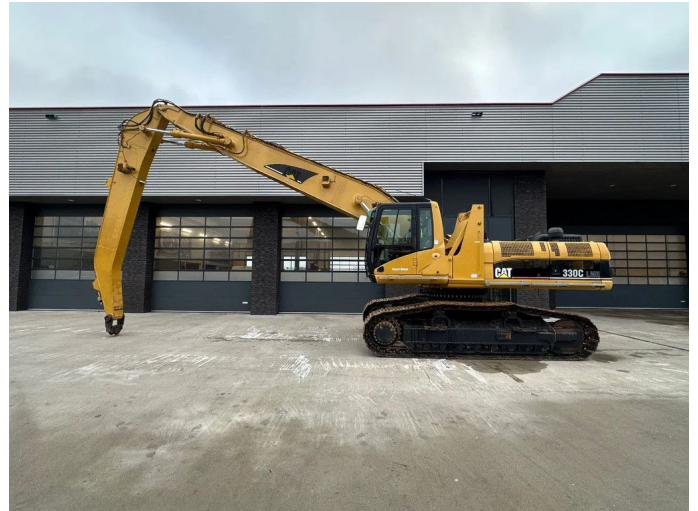

+31 488 74 54 74
info@geurtstrucks.com

Buskesdries 14
6673 DP,
Andelst
netherlands

Caterpillar 330C LMH OVERSLAGKRAAN

General-specifications

Id	1790186
Merk	Caterpillar
Type	330C LMH OVERSLAGKRAAN
Bouwjaar	2005
Bedrijfsuren	21.600
Opbouw	Graafmachine

Technical-specifications

Brandstof	Diesel
Ledig gewicht	45.700 kg
Aantal cilinders	6
Vermogen in kw	184
Vermogen in pk	250

€ Op aanvraag

Extra's